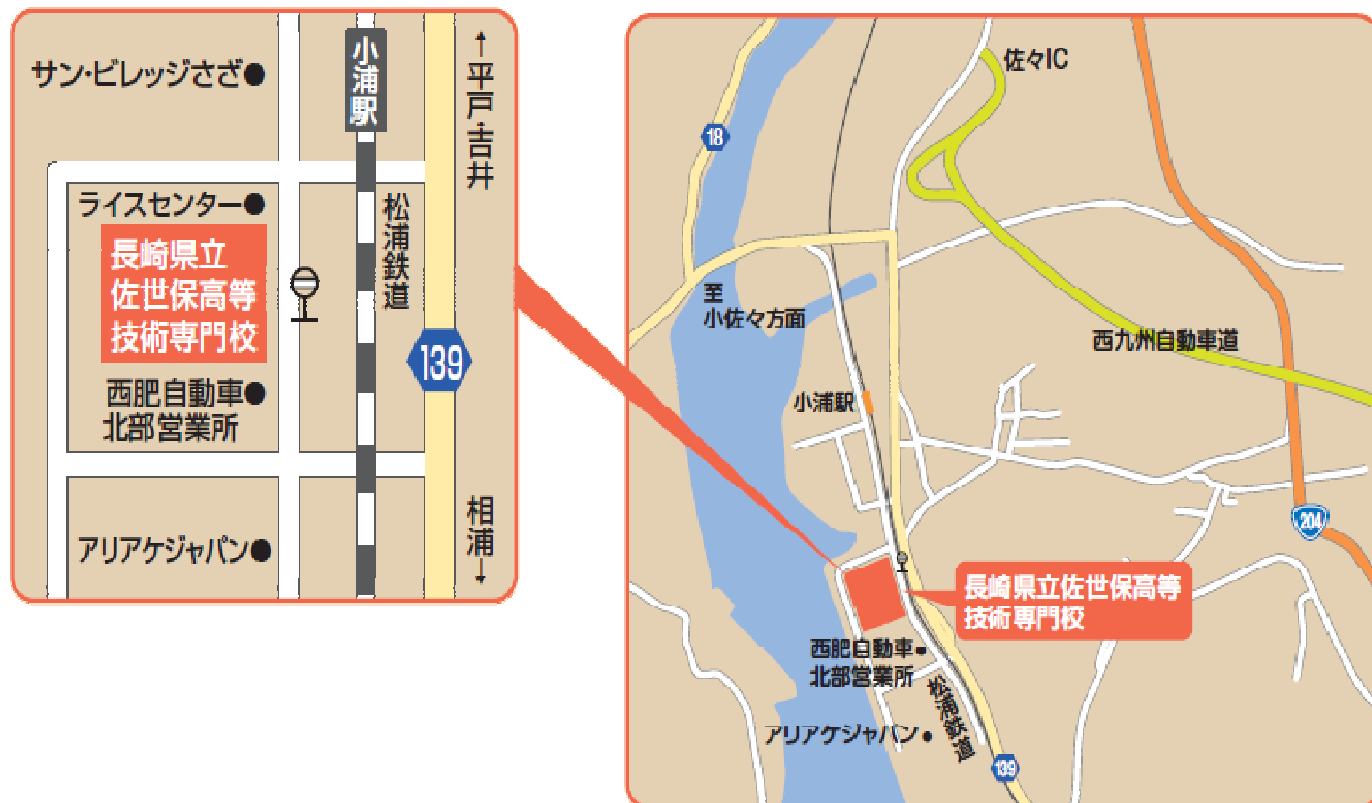

佐世保高等技術専門学校案内図

【交通アクセス】

鉄道 / 松浦鉄道『小浦駅』下車、徒歩約5分

バス / 北部営業所行き(佐々バスセンター経由)『佐世保高等技術専門学校』下車

車 / 西九州自動車道『佐々IC』出口を左折、約5分