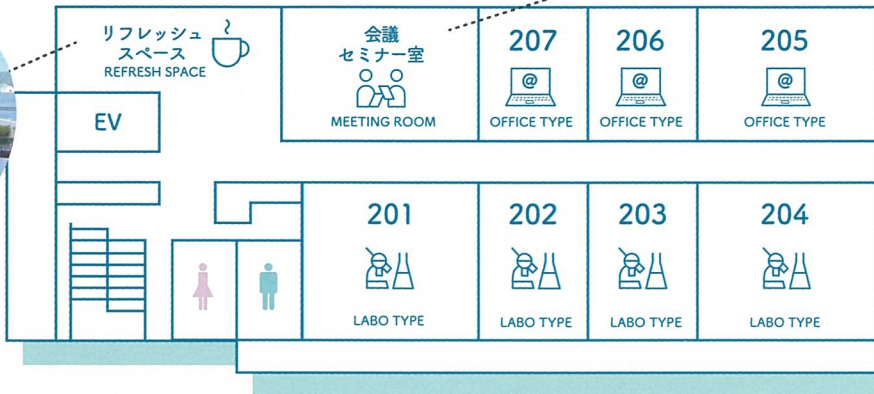

全32室
約21~44㎡