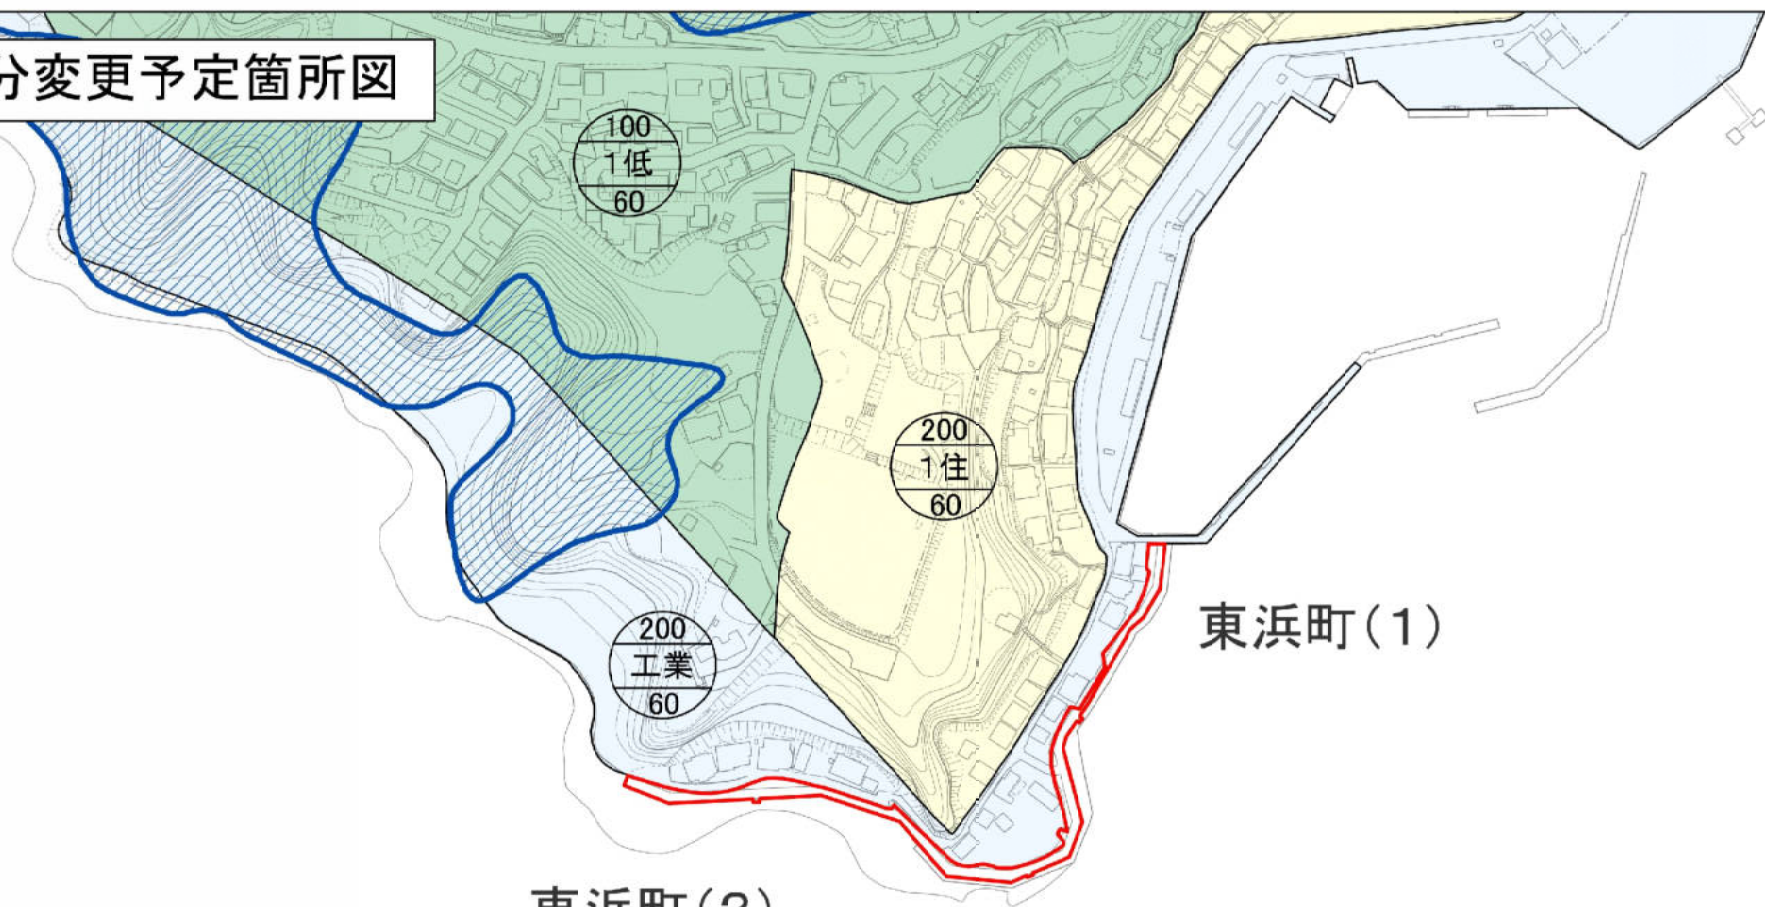

区域区分変更予定箇所図

東浜町(2)

東浜町(1)

既決定区域		農業振興地域	
市街化区域編入区域		農用地区域	
市街化調整区域編入区域		保安林	
		地域森林計画対象民有林	

1	東浜町(1)	1/2,500
2	東浜町(2)	1/2,500

区域区分変更予定箇所図

200
工業
60

200
準工
60

200
1住
60

200
工専
60

100
1低
60

既決定区域		農業振興地域	
市街化区域編入区域		農用地区域	
市街化調整区域編入区域		保安林	
		地域森林計画対象民有林	

区域区分変更予定箇所図

既決定区域		農業振興地域	
市街化区域編入区域		農用地区域	
市街化調整区域編入区域		保安林	
		地域森林計画対象民有林	

区域区分変更予定箇所図

200
1中高
60

100
1低
60

既決定区域		農業振興地域	
市街化区域編入区域		農用地区域	
市街化調整区域編入区域		保安林	
		地域森林計画対象民有林	