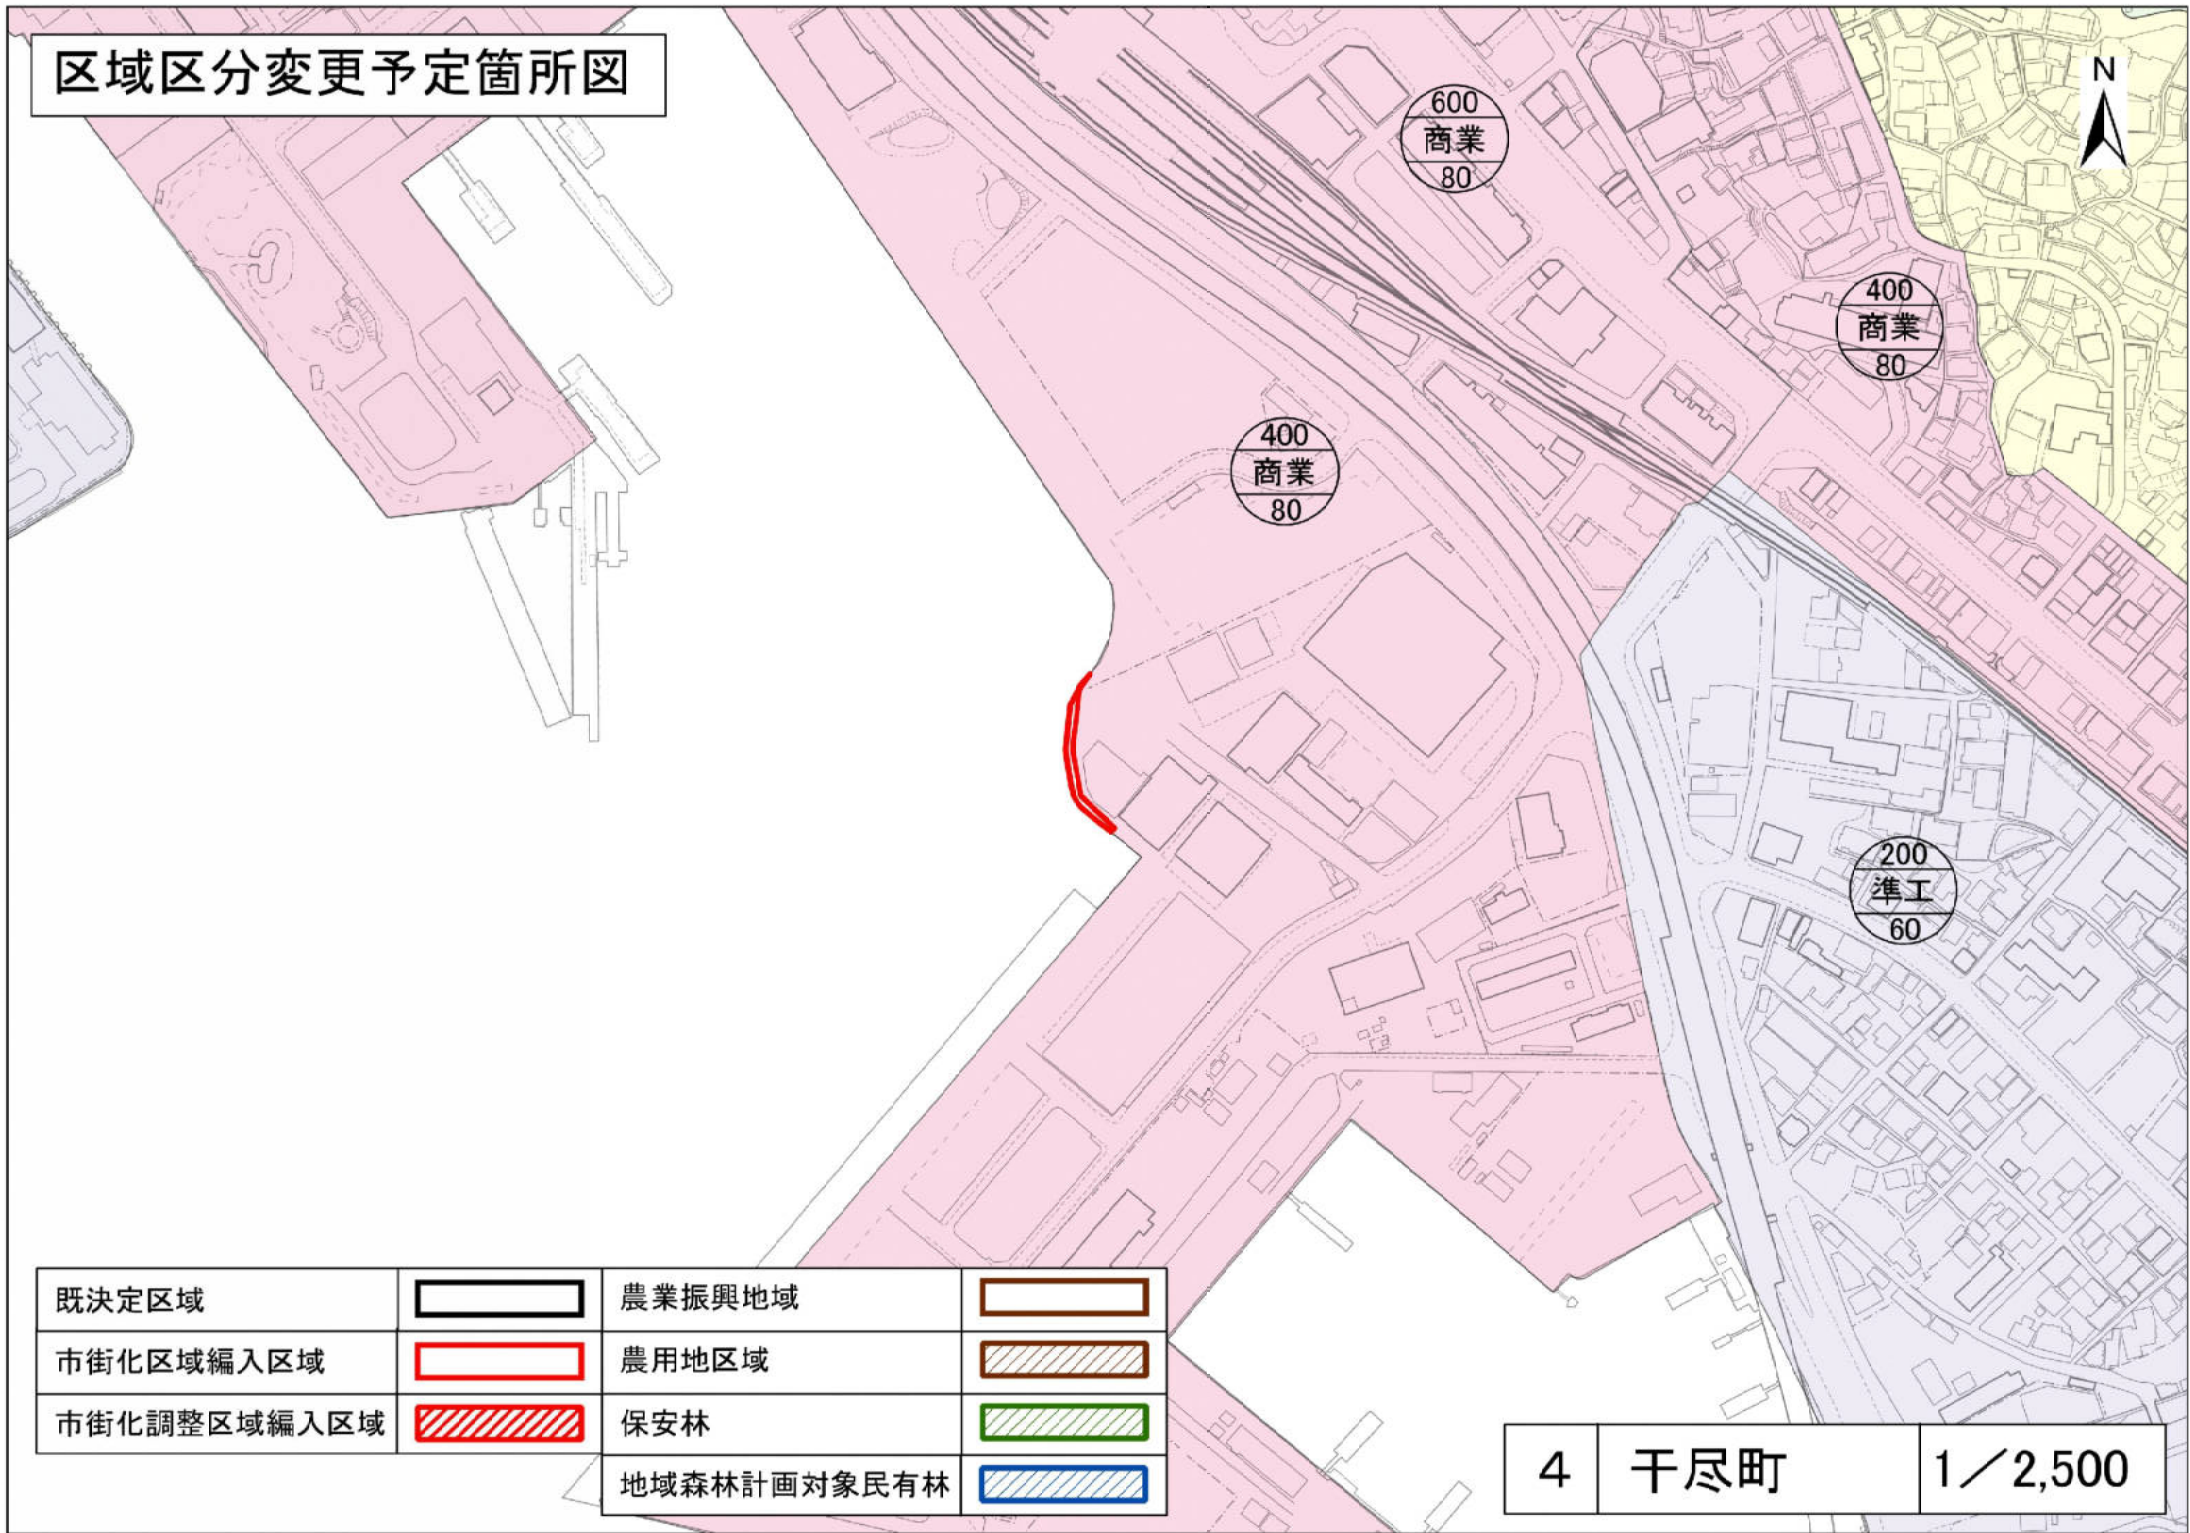

区域区分変更予定箇所図

東浜町(2)

東浜町(1)

既決定区域		農業振興地域	
市街化区域編入区域		農用地区域	
市街化調整区域編入区域		保安林	
		地域森林計画対象民有林	

1	東浜町(1)	1/2,500
2	東浜町(2)	1/2,500

区域区分変更予定箇所図

200
工業
60

200
準工
60

200
1住
60

200
工専
60

100
1低
60

既決定区域		農業振興地域	
市街化区域編入区域		農用地区域	
市街化調整区域編入区域		保安林	
		地域森林計画対象民有林	

区域区分変更予定箇所図

既決定区域		農業振興地域	
市街化区域編入区域		農用地区域	
市街化調整区域編入区域		保安林	
		地域森林計画対象民有林	

区域区分変更予定箇所図

200
1中高
60

100
1低
60

既決定区域		農業振興地域	
市街化区域編入区域		農用地区域	
市街化調整区域編入区域		保安林	
		地域森林計画対象民有林	