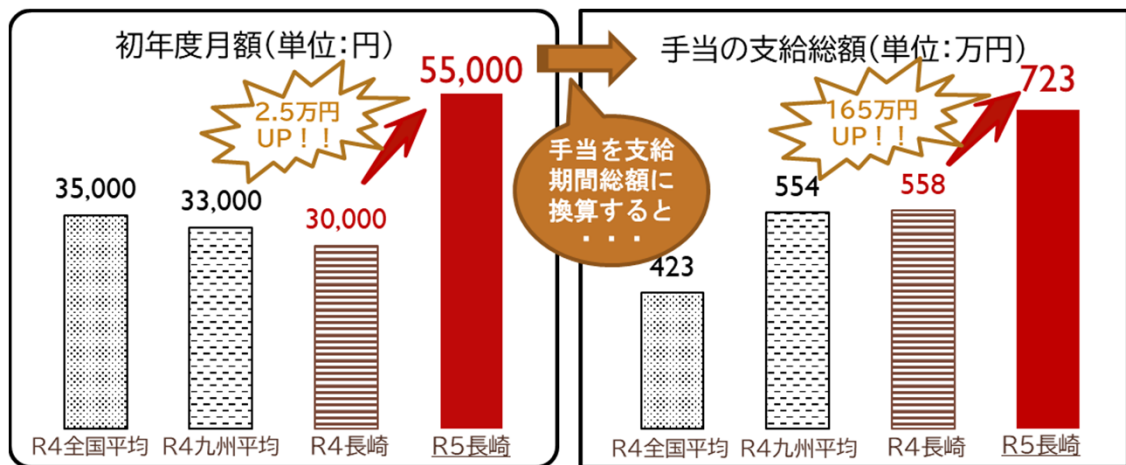

長崎県の獣医師手当が、令和5年の4月から、全国トップレベルに大幅アップしたんだって

初年度は、今までと比べて1か月あたり2.5万円増。総額だと165万円も増額するんだよ。

すごいね

観光や水産のイメージが強い長崎県だけど、畜産も頑張ってるって知ってた？

正直意外。

業務内容や採用情報をSNSで情報発信してるから見てみて。

HP

Instagram