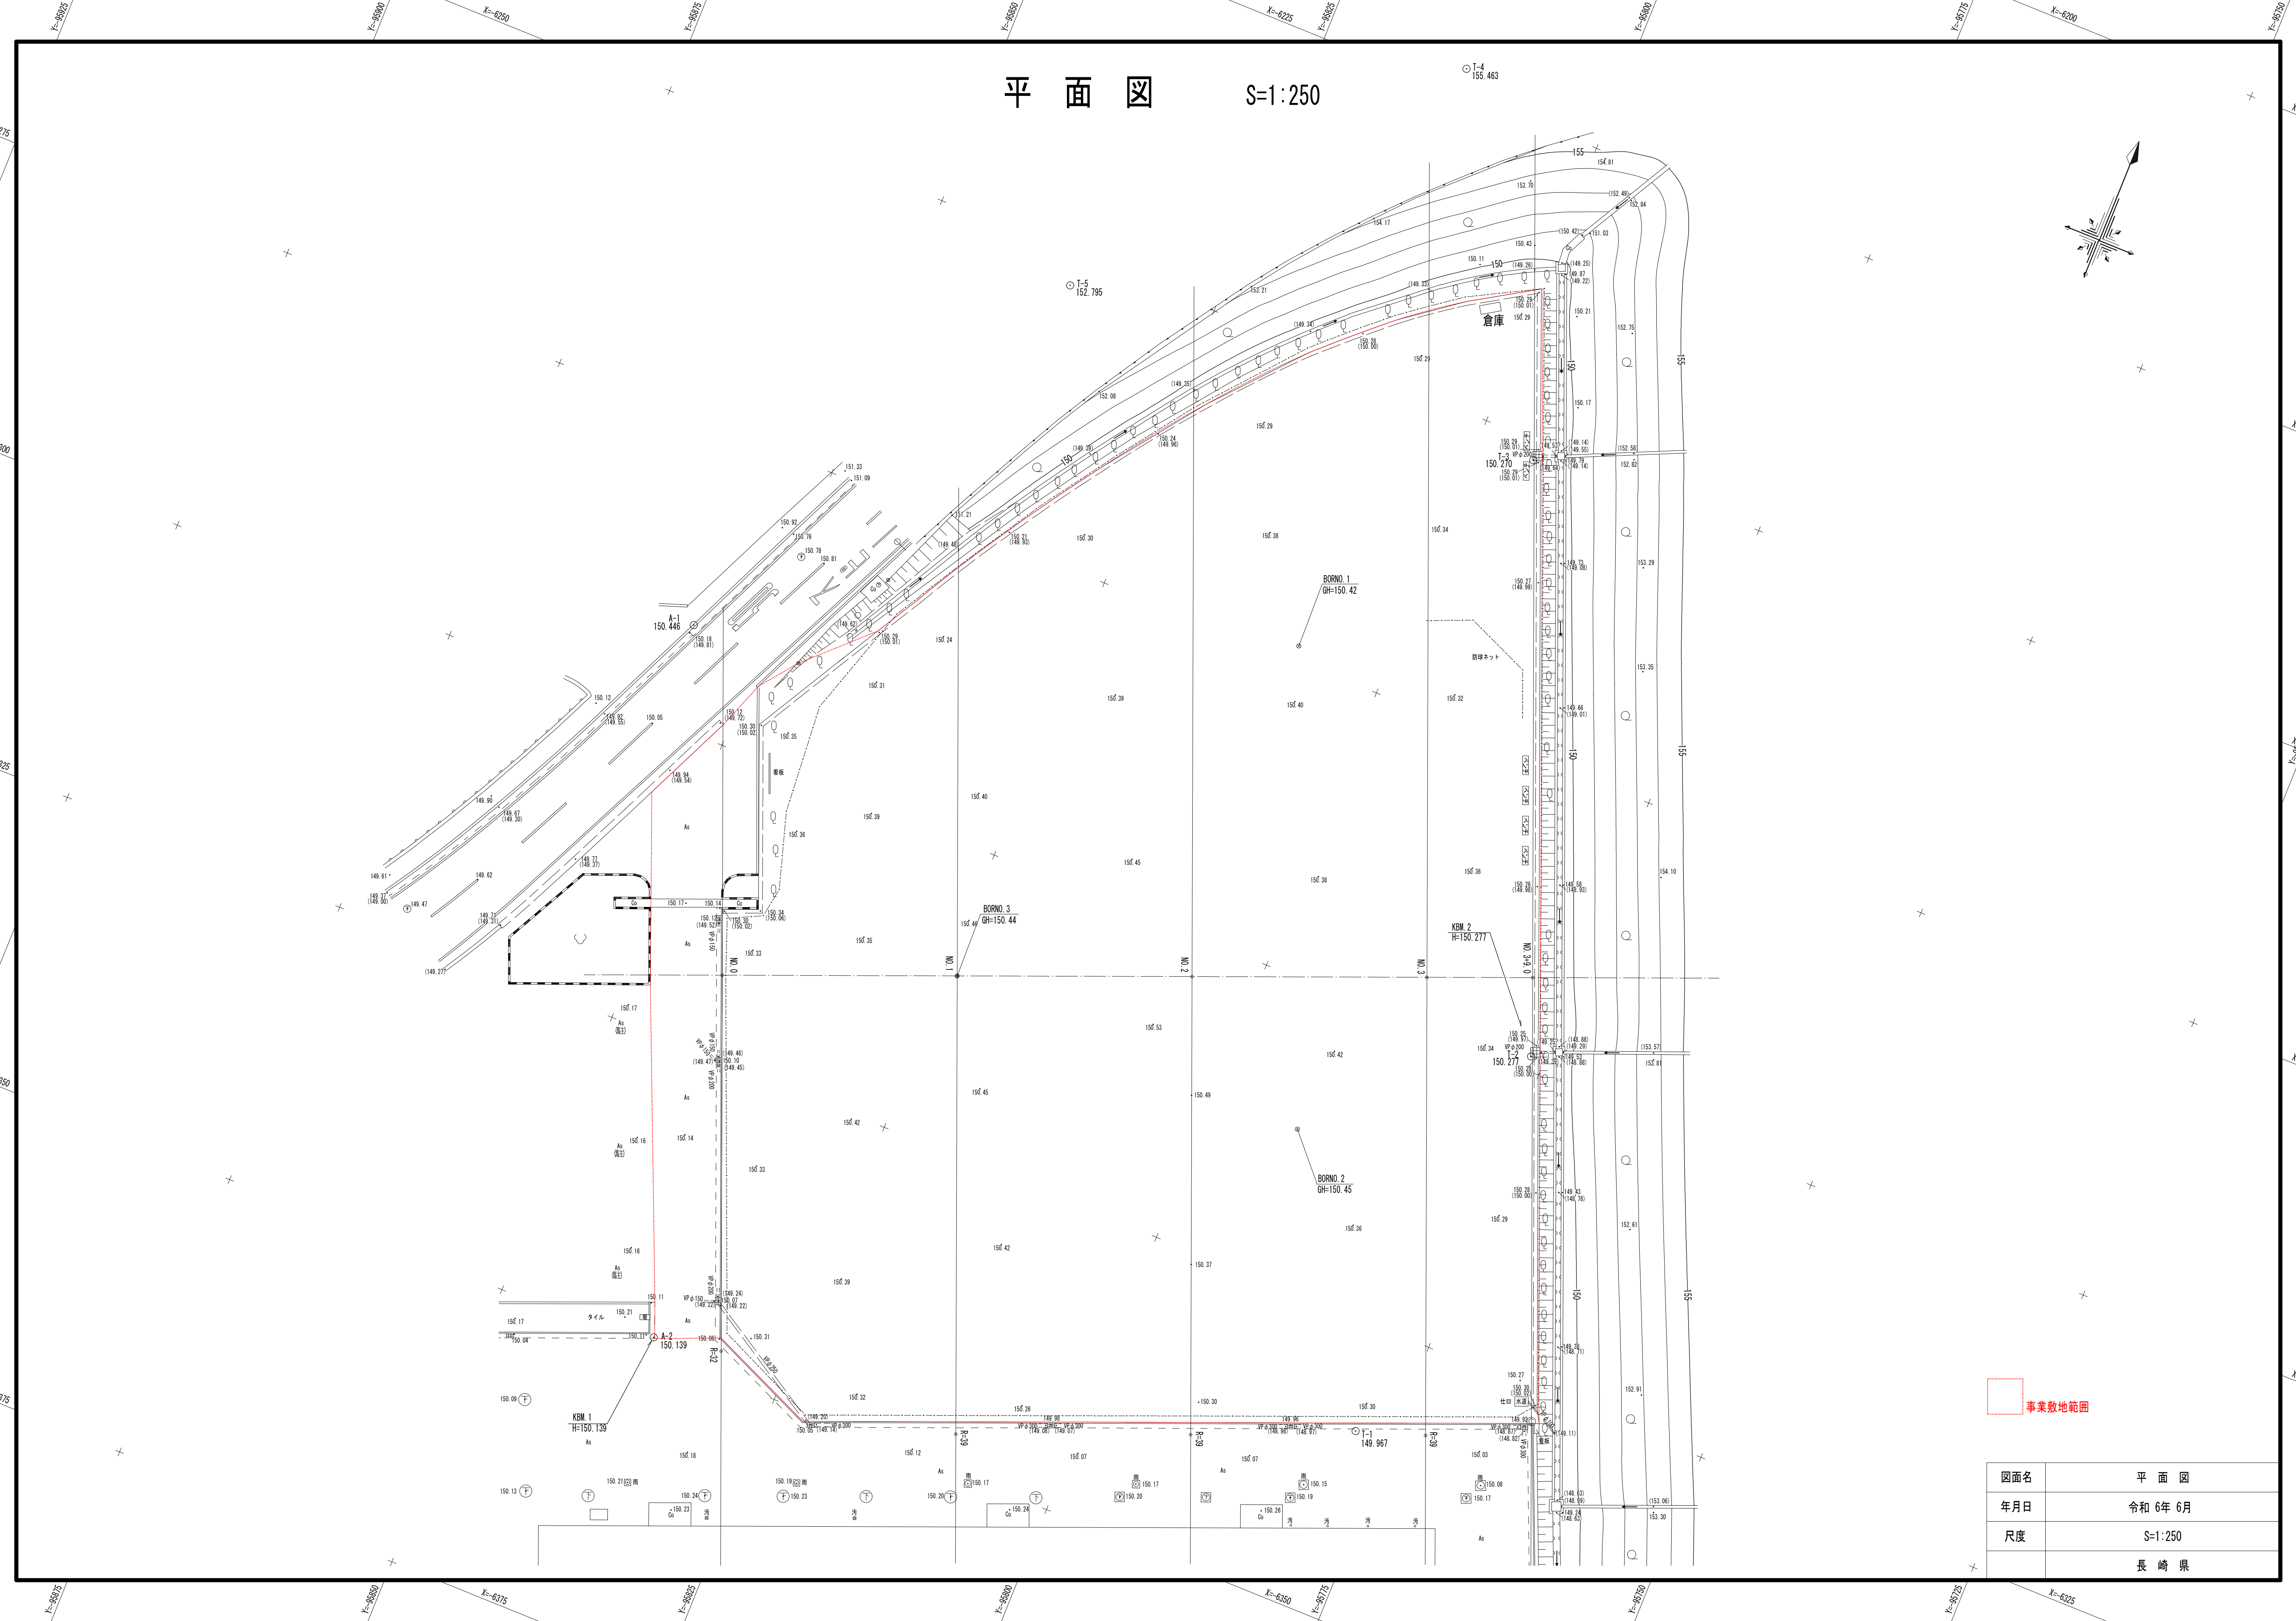

平面図 S=1:250

図面名	平面図
年月日	令和 6年 6月
尺度	S=1:250
	長崎県