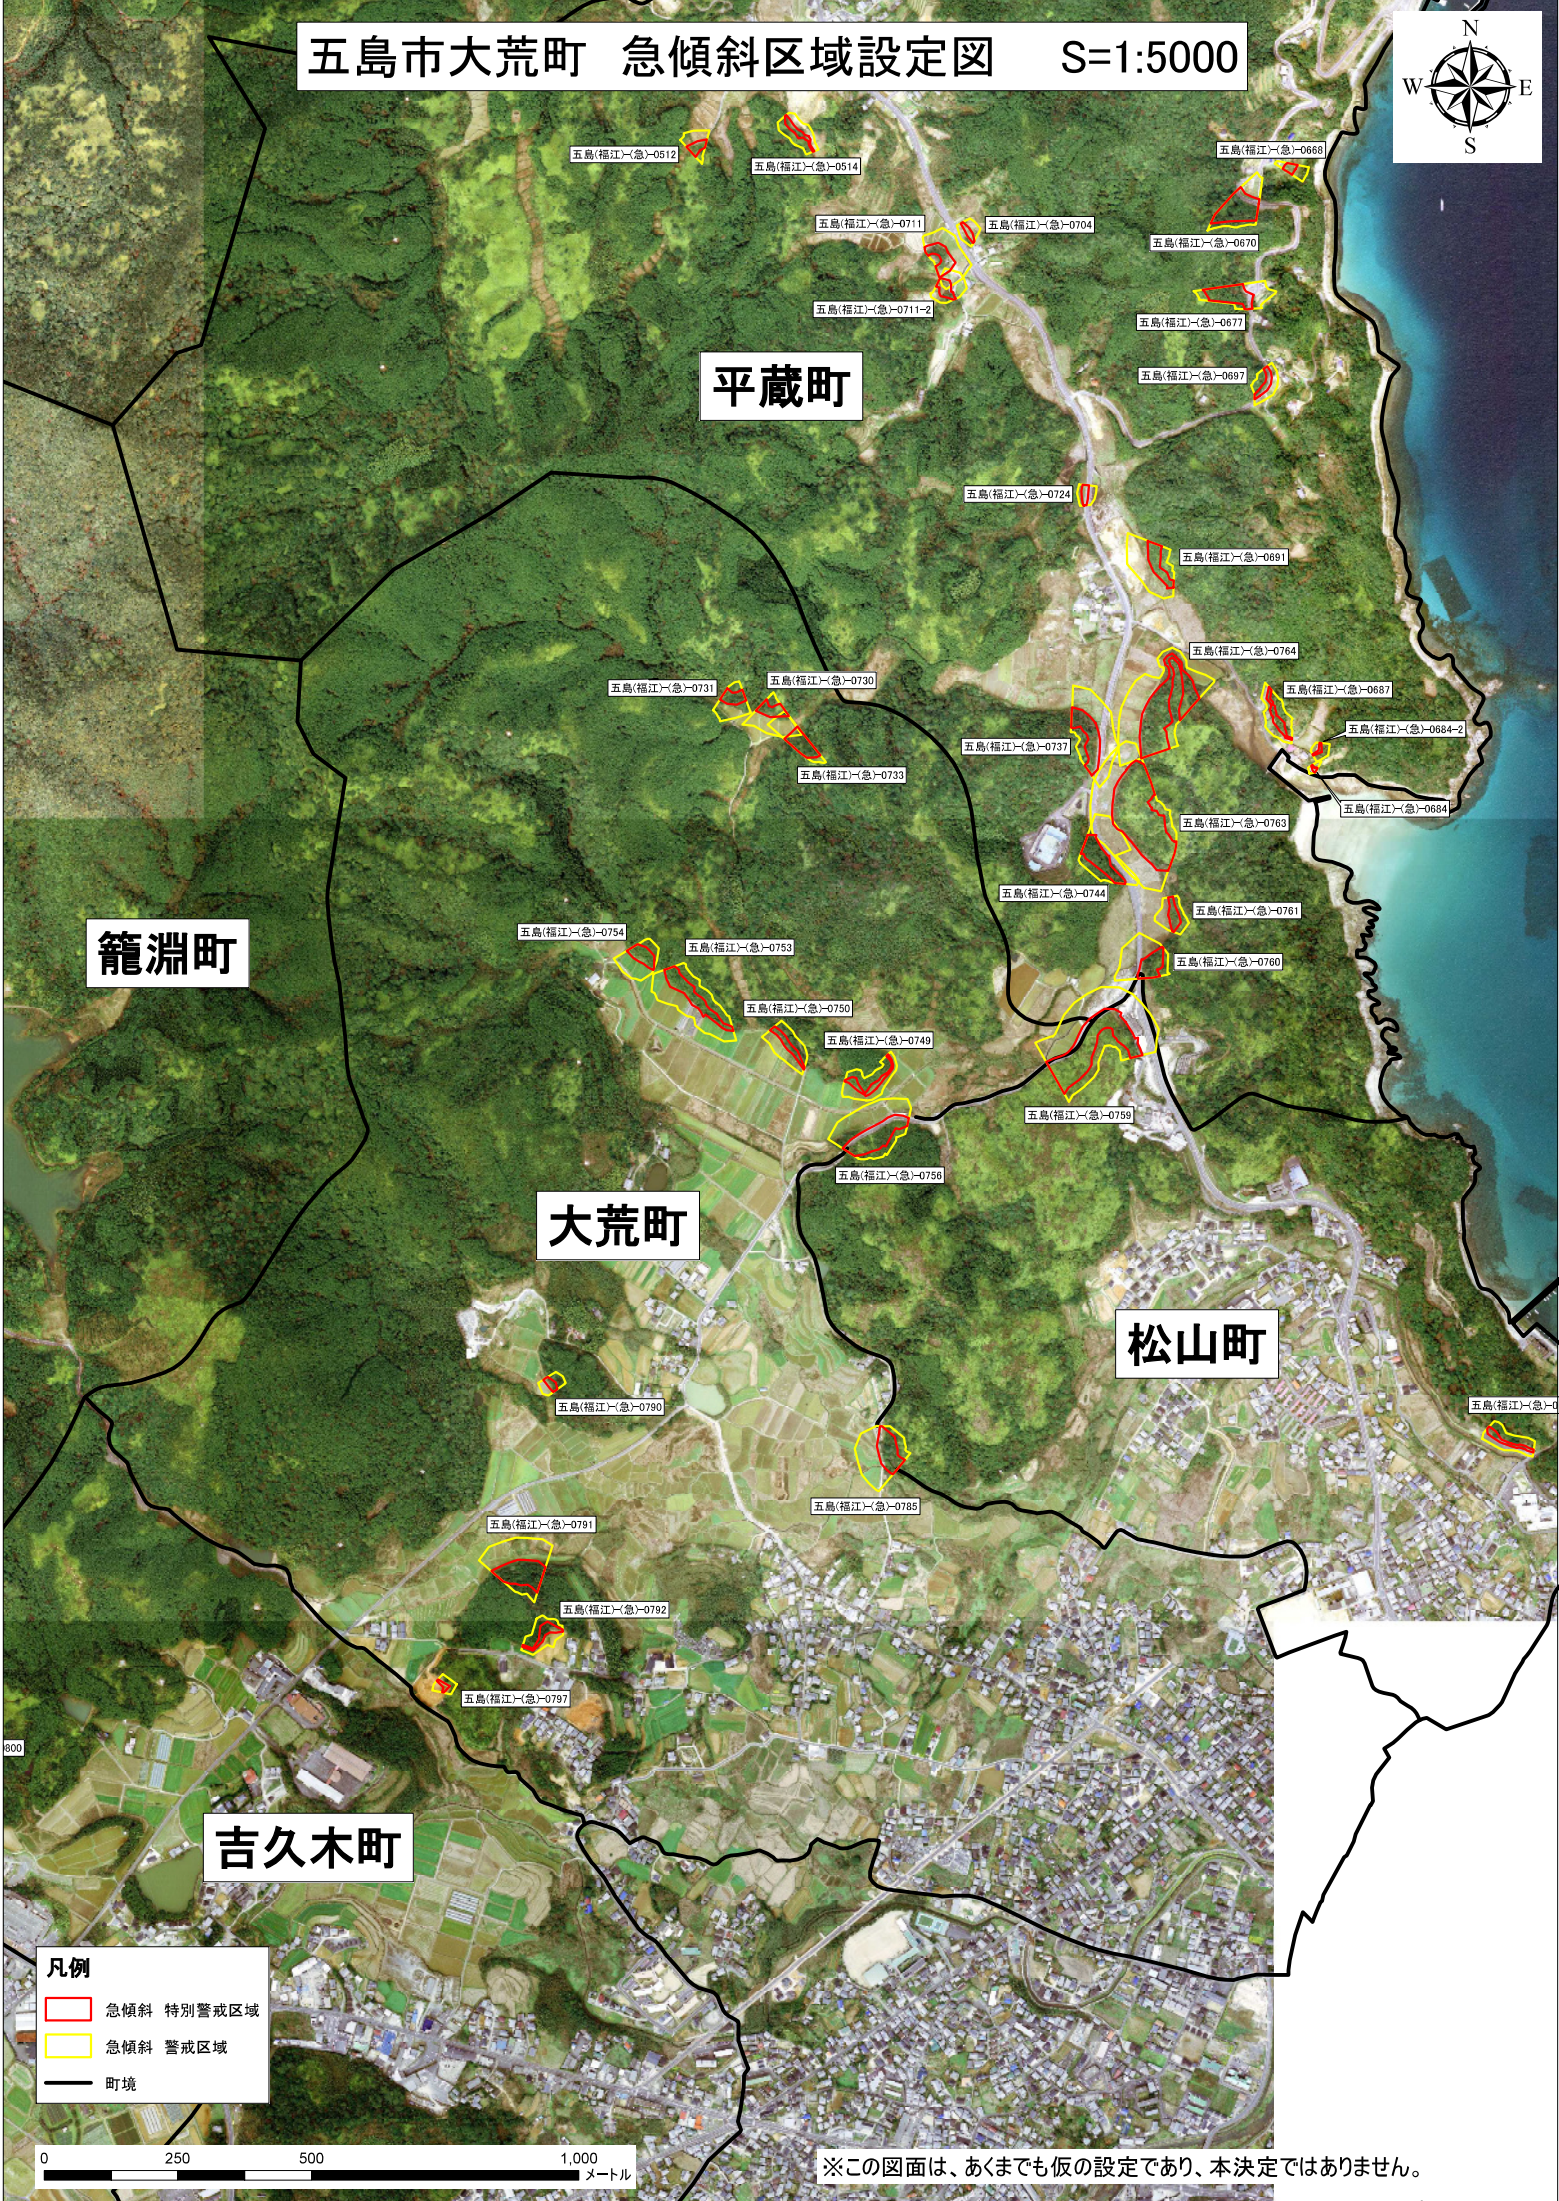

五島市大荒町 急傾斜区域設定図 S=1:5000

平蔵町

籠淵町

大荒町

松山町

吉久木町

- 凡例**
- 急傾斜 特別警戒区域
 - 急傾斜 警戒区域
 - 町境

※この図面は、あくまでも仮の設定であり、本決定ではありません。